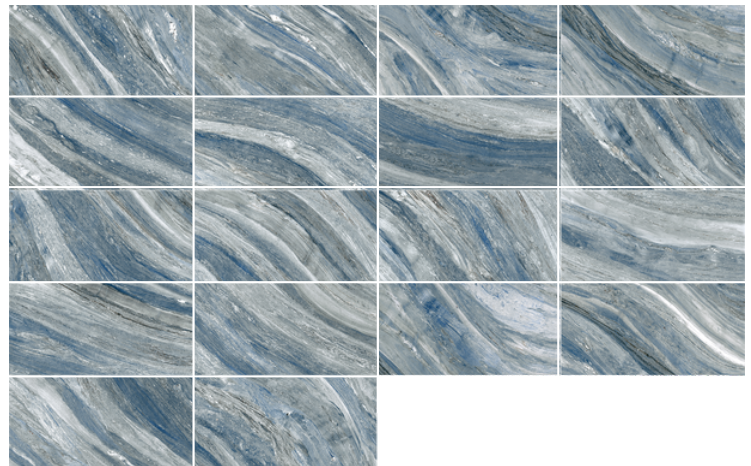

ФОРМАТЫ ФОРМАТЫ

Cr. Lenci Blanco
Leviglass 60x60/75x75
Compacglass 60x60/75x75

Cr. Lenci Blanco
Leviglass 45x90/60x120/75x150

Cr. Lux Danae Navi
Leviglass 60x120

Cr. Lux Ossola Blue
Leviglass 60x120

Cr. Niro White
Leviglass 45x90/60x60/75x75/60x120/75x150