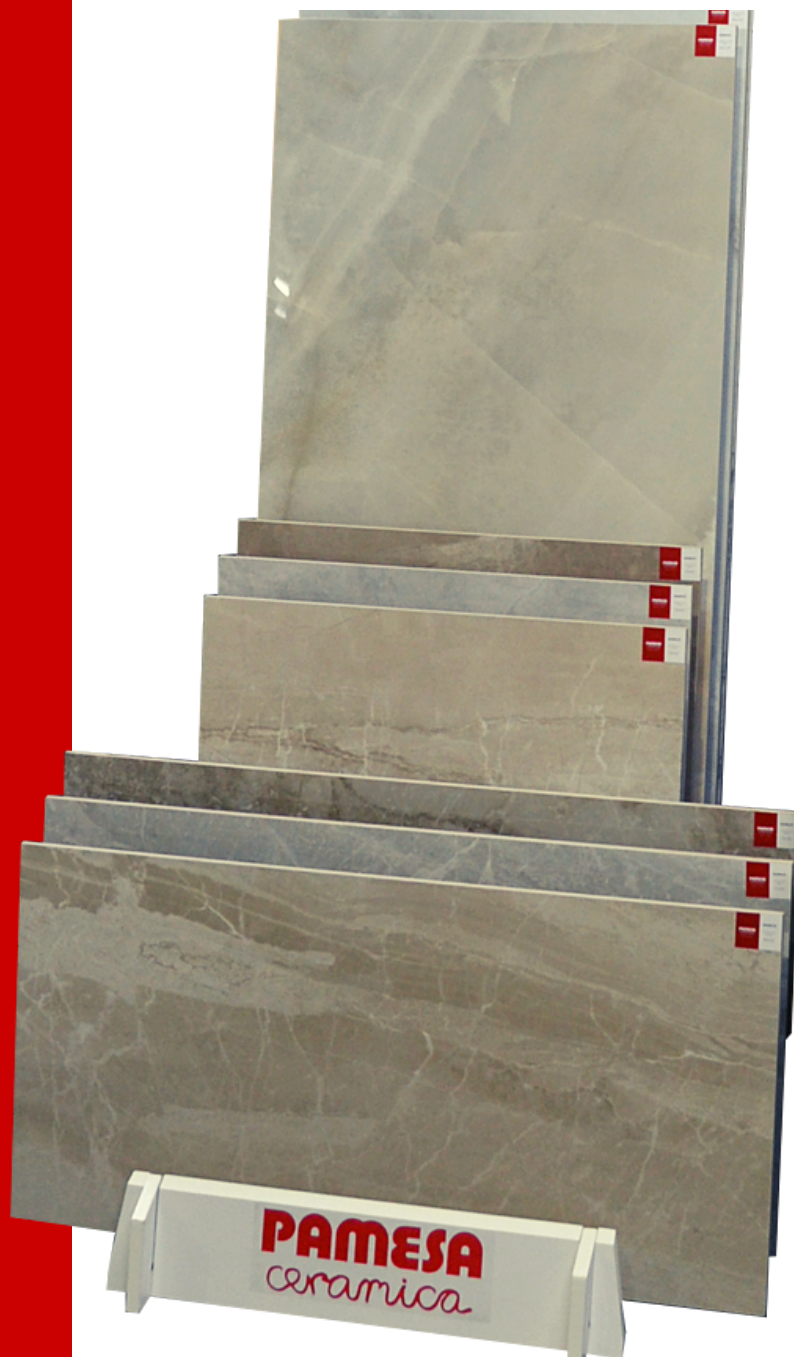

Упаковочная информация

Формат	Шт. в уп-ке	М² в уп-ке	М² в паллете	Уп-к в паллете	Вес в уп-ке (кг)	Вес в паллете (кг)
20x120	6	1,44	63,36	44	32	1408
22,3x22,3	20	1	45	45	22,50	1012,5
22,5x180	4	1,62	51,84	32	45	1440
30x60	6	1,08	51,84	48	22,5	1080
30x180	3	1,62	51,84	32	45	1440
37,5x75	6	1,69	54,08	32	41	1312
45x90	3	1,21	53,24	44	28,7	1262,8
60x60	4	1,44	43,2	30	31,4	942
60,8x60,8 (At.Luxor)	4	1,48	44,4	30	31	930
60,8x60,8	5	1,85	55,5	30	33,5	1025
75x75	3	1,69	50,7	30	41,2	1236
90x90	2	1,62	42,12	26	42	1092
60x120	2	1,44	46,08	32	34	1088
90x180	1	1,62	38,88	24	45,5	1092
120x120	1	1,44	51,84	36	38,4	1382,4

Выставочный стенд
с логотипом бренда
10 ячеек

Наклейки на плитку
с обозначением
коллекции

PAMESA
ceramica